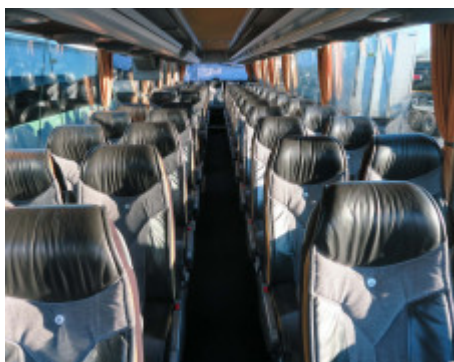

MB Travego

Object Nr. 1624T

RESERVED!

RESERVIERT!

to Friday 2019-01-11 (16.00)

Year/Год	2006
Body type/Тип кузова	Travego
Chassie type/Тип Шасси	O580 / 16RHD
Milage/Km	725.000 km
Engine type/Тип Мотора	420 ps Euro 4
Gearbox/Коробка	ZF
Door comb./Комб. Дверей	1+1
No.of Seats/Сид.Места	49 + guide
Dimensions/Длинна	13 meter
Attachments/Оборудование	Full option