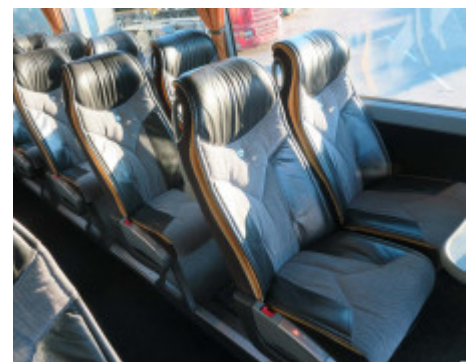

MB Travego

Object Nr. 1624T

RESERVED!

RESERVIERT!

to Friday 2019-01-11 (16.00)

Year/Год	2006
Body type/Тип кузова	Travego
Chassie type/Тип Шасси	O580 / 16RHD
Milage/Km	725.000 km
Engine type/Тип Мотора	420 ps Euro 4
Gearbox/Коробка	ZF
Door comb./Комб. Дверей	1+1
No.of Seats/Сид.Места	49 + guide
Dimensions/Длинна	13 meter
Attachments/Оборудование	Full option