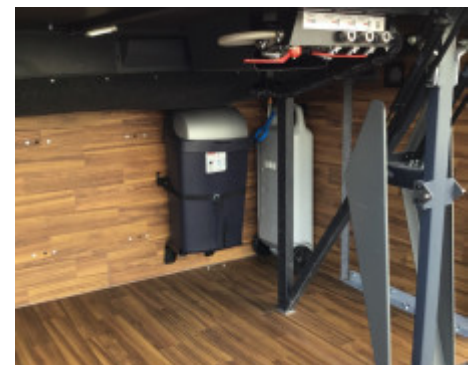

Volvo 9700HD - 2018

Object Nr. 1718T

Year/År	2018
Body type/Påbyggnad	9700HD
Chassie type	B11R 6x2
Milage/Km	120.000
Engine type/Motor typ	D460 / Euro 6 - 460 hp
Gearbox/Växellåda	I-shift
Door comb./Dörrar	1+1
No.of Seats/Passagerare	53 + guide
Dimensions/Mått	13 x 2.55 x 3.73
Attachments/Utrustning	touristic coach, fully equipped