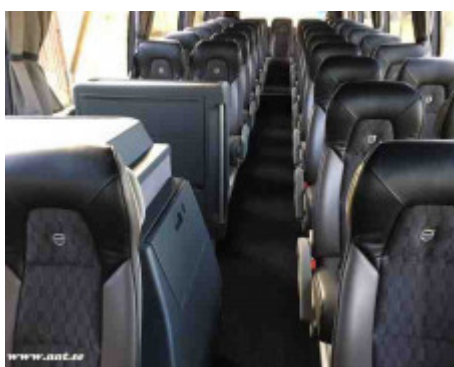

Volvo 9900HD

Object Nr. 1653T

all equipments

RESERVED / RESERVADO

Year/År	2018/12
Body type/Påbyggnad	9900HD
Chassie type	B11 6x2
Milage/Km	57.000
Engine type/Motor typ	B11 - 470 Hp - Euro 6
Gearbox/Växellåda	I-shift
Door comb./Dörrar	1+1
No.of Seats/Passagerare	53 + guide
Dimensions/Mått	13 meter
Attachments/Utrustning	all