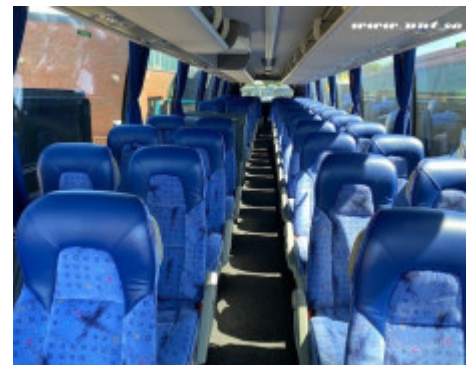

Volvo 9900HD

Object Nr. 1721T

Year/År	reg 2018
Body type/Påbyggnad	9900HD
Chassie type	B11R 6x2
Milage/Km	48.500
Engine type/Motor typ	D460 / Euro 6 - 460 hp
Gearbox/Växellåda	I-shift
Door comb./Dörrar	1+1
No.of Seats/Passagerare	48 (alt 53) + guide
Dimensions/Mått	13.05 x 2.55 x 3.75 m
Attachments/Utrustning	wc, A/C, flatscreens etc etc