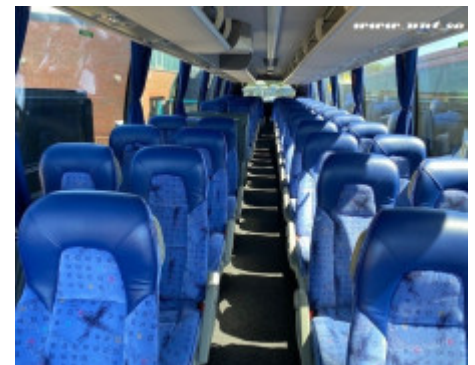

Volvo 9900HD

Object Nr. 1721T

Year/År	reg 2018
Body type/Påbyggnad	9900HD
Chassie type	B11R 6x2
Milage/Km	48.500
Engine type/Motor typ	D460 / Euro 6 - 460 hp
Gearbox/Växellåda	I-shift
Door comb./Dörrar	1+1
No.of Seats/Passagerare	48 (alt 53) + guide
Dimensions/Mått	13.05 x 2.55 x 3.75 m
Attachments/Utrustning	wc, A/C, flatscreens etc etc