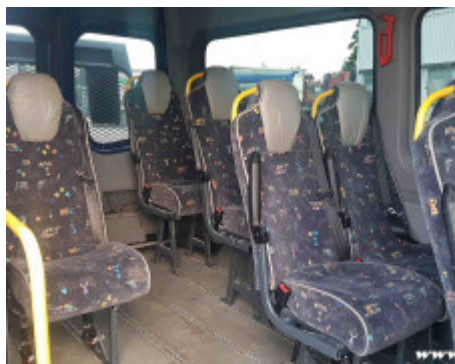

VW Crafter 35 Kombi MR - SOLD !!

Object Nr. 1524M

Textkod

T20A SJUKBIL. MED BÅRUTRUSTNING 6 PASSAGERARE, VARAV 1 PÅ BÅR

T71LE ANPASSAD FÖR PASSAGERARE I RULLSTOL. 2 RULLSTOLSPLATSER FÖR UNIVRESELLT BRUK.

Övrigt

MED RULLSTOLAR 7 PASSAGERARE VARAV 2 ST.I RULLSTOL

Year/År	2009
Milage/Km	500.000
Engine type/Motor typ	VW 120 kW / 163 hp Euro 4
Gearbox/Växellåda	manual
No.of Seats/Passagerare	8 + driver
Dimensions/Mått	6.20 x 2.13
Attachments/Utrustning	total kg 3.500 (max load 635 kg) Hydraulicplatform