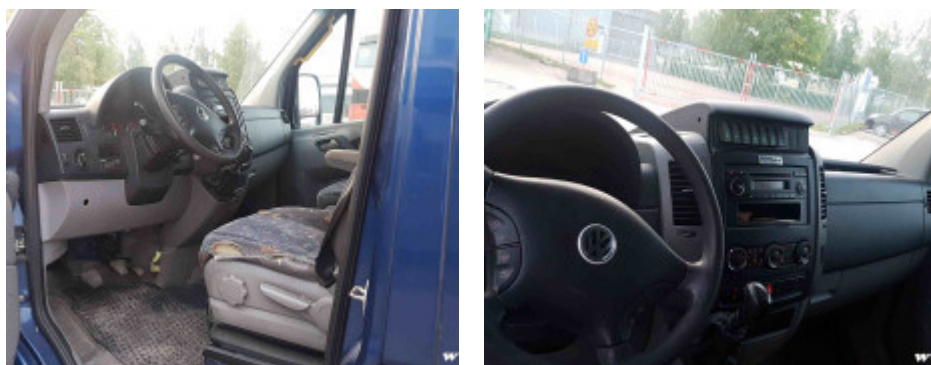

Find this product on our website: <http://nnt.se/products/view/vw-crafter-35-kombi-mr-sold>